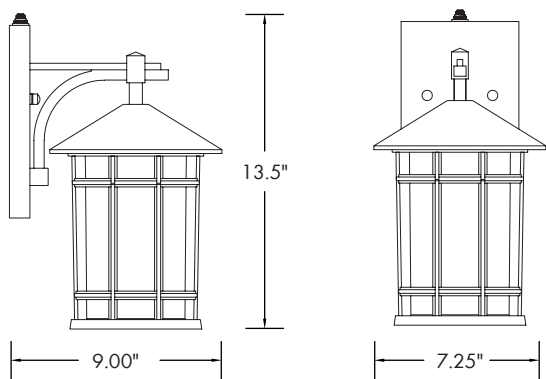

### DIMENSIONS

Weight: 3.75 lb.