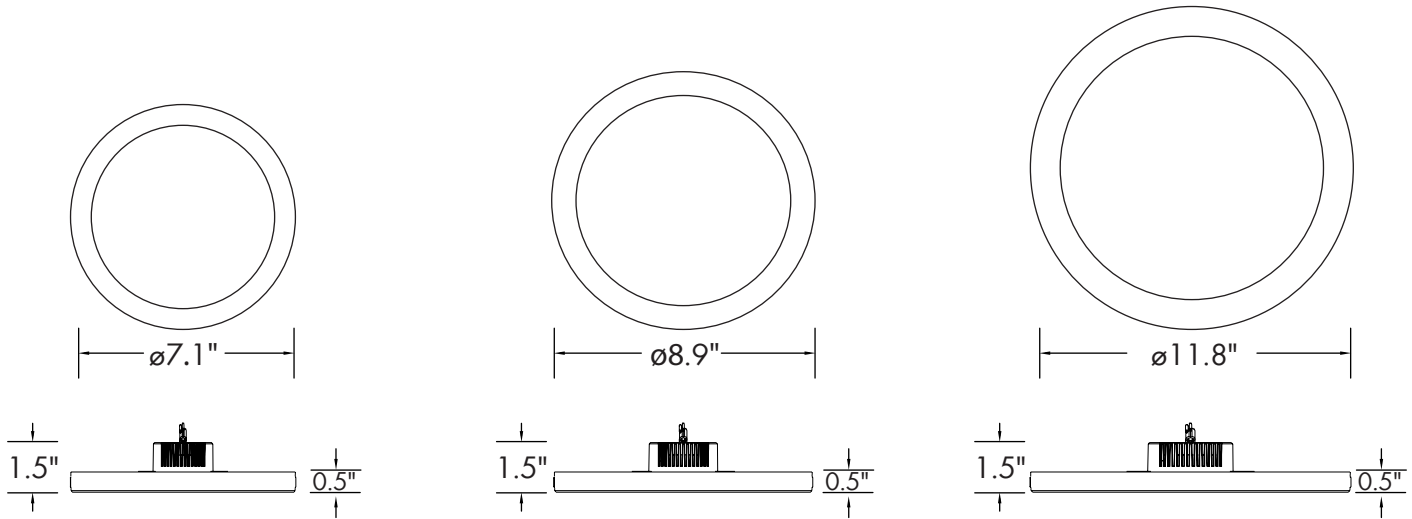

[Choose Trim Size and Finish]

Example: 8807-R-BL

DIMENSIONS

LUMEN OUTPUT

SKU	Size (in)	Wattage (W)	Delivered Lumens (lm)	Efficacy (lm/W)
880712-R-TM-40-U-D	7	12	1000	83
880918-R-TM-40-U-D	9	18	1530	85
881224-R-TM-40-U-D	12	24	2160	90