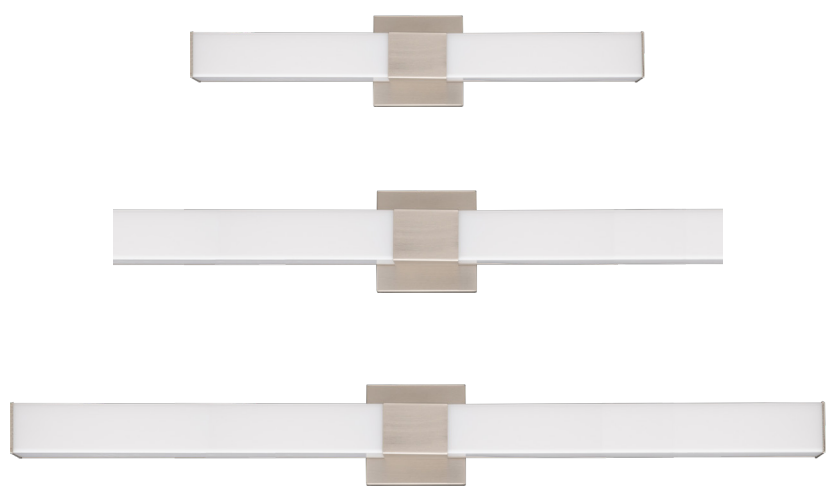

Date:	
Project Name:	
SKU #:	

Modern Vanity Square
Wall Mounted

APPLICATIONS

Bathroom, Bedroom, Dressing Room, Etc

FEATURES

- | | |
|-----------------------------------------------------------------------------------------------------------------------------------------------------------------------------------------------------------------------------------------------------------------------------------------------------------------------------------------------------------------------------------------------------|----------------------------------------------------------------------------------------------------------------------------------------------------------------------------------------------------------------------------|
| <p>Construction</p> <ul style="list-style-type: none"> - Die-formed Cold-Rolled Steel - Powder Coated Paint | <p>Finish</p> <ul style="list-style-type: none"> - Brushed Nickel - Black |
| <p>Electrical & Technical</p> <ul style="list-style-type: none"> - Input Voltage: 120V - Input Frequency: 60Hz - Projected L70 > 50,000 hrs - PF: >0.9 - CRI: >90 - THD: <20% - CCT Selectable: 2700K/ 3000K/ 3500K/4000K/5000K - Operating Temp.: -4°F ~ 104°F - Damp Location Rated | <p>Optical</p> <ul style="list-style-type: none"> - Acrylic Diffuser - 150° Beam Angle <p>Installation/Mounting</p> <ul style="list-style-type: none"> - Wall Mounted |
| <p>Controls</p> <ul style="list-style-type: none"> - Triac Dimming | <p>Compliance</p> <ul style="list-style-type: none"> - JA8 TITL 24 Compliant |
- Dimmer Compatibility List:**
- Leviton: 6633-P, 6631-L, 6681, 6613-P, IPI06-1LZ, VPE06, IPE04-1LZ, 6674, 6615-P, 6672
- Lutron: S-600, 153P, 6633-P, RRD-10ND, DVCL-153P, AY-600P, CTCL-153P, S-600P, TGCL-153P, S603PG, LGCL-153PL, LG-600P, MA-600, D-600P, D-600PH-DK, MACL-153M, CTELV-303P, DV-600P, DV600P, SELV-300P, VTELV-600M-B, SCL-153P, DVELV-303P, NLV-600, RRD-6NA-WH, MAELV-600-WH, PD-6WCL-WH, DVLV-600P
- Legrand: LS603PWV, RHCL453P, RH703P, ADPD703H
- | | |
|------------------------------------------------------------------------------------------------------------------------------------------------------|------------------------------------------------------------------------------------------------------------------------------------------------------|
| <p>Lumen Output</p> <ul style="list-style-type: none"> • 2'/24W: 1,500lm • 3'/30W: 2,000lm • 4'/38W: 2,800lm | <p>Warranty</p> <ul style="list-style-type: none"> - 5 Year Warranty See warranty documentation for more information. |
|------------------------------------------------------------------------------------------------------------------------------------------------------|------------------------------------------------------------------------------------------------------------------------------------------------------|