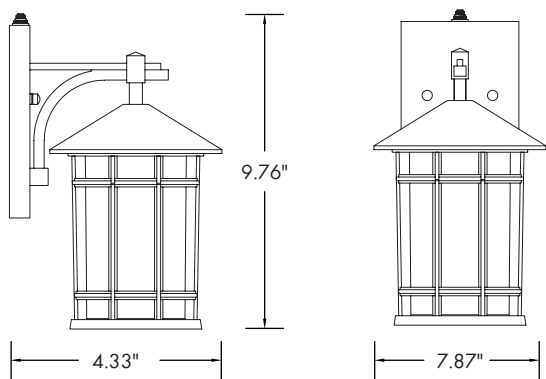

### DIMENSIONS

Weight: 3.75 lb.