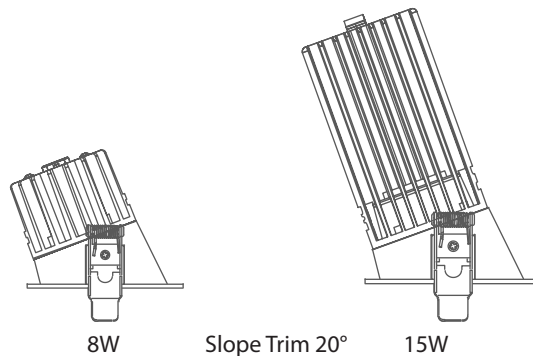

ORDERING INFORMATION **EXAMPLE: ICON-R-2-8-5C-38-RTM-WH**

Series	Size	Wattage	CCT	Input Voltage	Beam Angle	Trim Type	Trim Finish
ICON-R	2 - 2"	8 - 8W 15 - 15W	5C - 2700K/3000K/ 3500K/4000K/ 5000K	[Blank] - 120VAC U - 120-277VAC	24 - 24° 38 - 38° 60 - 60°	RTM - Round Trim RTL - Round Trimless RST - Round Slope Trim	BK - Black WH - White
			DW - Dim to Warm (3000K-1800K)	T - 120VAC			

DIMENSIONS

LUMEN OUTPUT

SKU	Size (in)	Wattage (W)	Beam Angle	2700K		3000K		3500K		4000K		5000K	
				Delivered Lumens (lm)	Efficacy (lm/W)	Delivered Lumens (lm)	Efficacy (lm/W)	Delivered Lumens (lm)	Efficacy (lm/W)	Delivered Lumens (lm)	Efficacy (lm/W)	Delivered Lumens (lm)	Efficacy (lm/W)
ICON-R-2-8-5C-24-RTM-WH	2	8	24°	699	94	732	99	766	105	778	105	773	102
ICON-R-2-8-5C-38-RTM-WH	2	8	38°	543	68	575	72	628	79	660	75	681	85
ICON-R-2-8-5C-60-RTM-WH	2	8	60°	633	85	660	89	690	95	701	95	696	92
ICON-R-2-15-5C-24-RTM-WH	2	15	24°	1105	84	1161	91	1207	97	1227	96	1190	90
ICON-R-2-15-5C-38-RTM-WH	2	15	38°	921	61	984	66	1088	73	1153	77	1187	79
ICON-R-2-15-5C-60-RTM-WH	2	15	60°	970	74	1018	80	1059	85	1076	84	1043	79