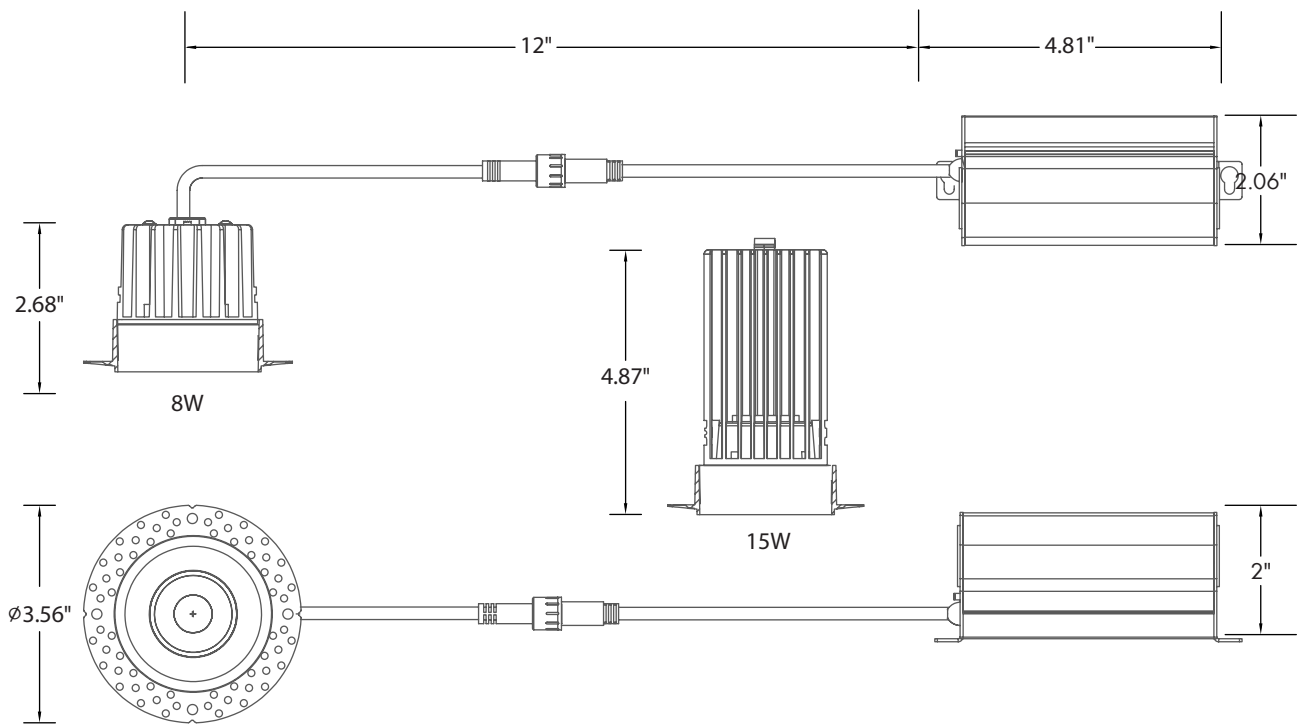

ORDERING INFORMATION **EXAMPLE: ICON-R-2-8-5C-38-RTM-WH**

Series	Size	Wattage	CCT	Input Voltage	Beam Angle	Trim Type	Trim Finish
ICON-R	2 - 2"	8 - 8W 15 - 15W	5C - 2700K/3000K/ 3500K/4000K/ 5000K	[Blank] - 120VAC U - 120-277VAC	24 - 24° 38 - 38° 60 - 60°	RTM - Round Trim RTL - Round Trimless RST - Round Slope Trim	BK - Black WH - White
			DW - Dim to Warm (3000K-1800K)	T - 120VAC			

DIMENSIONS

LUMEN OUTPUT

SKU	Size (in)	Wattage (W)	Beam Angle	2700K		3000K		3500K		4000K		5000K	
				Delivered Lumens (lm)	Efficacy (lm/W)	Delivered Lumens (lm)	Efficacy (lm/W)	Delivered Lumens (lm)	Efficacy (lm/W)	Delivered Lumens (lm)	Efficacy (lm/W)	Delivered Lumens (lm)	Efficacy (lm/W)
ICON-R-2-8-5C-24-RTM-WH	2	8	24°	699	94	732	99	766	105	778	105	773	102
ICON-R-2-8-5C-38-RTM-WH	2	8	38°	543	68	575	72	628	79	660	75	681	85
ICON-R-2-8-5C-60-RTM-WH	2	8	60°	633	85	660	89	690	95	701	95	696	92
ICON-R-2-15-5C-24-RTM-WH	2	15	24°	1105	84	1161	91	1207	97	1227	96	1190	90
ICON-R-2-15-5C-38-RTM-WH	2	15	38°	921	61	984	66	1088	73	1153	77	1187	79
ICON-R-2-15-5C-60-RTM-WH	2	15	60°	970	74	1018	80	1059	85	1076	84	1043	79