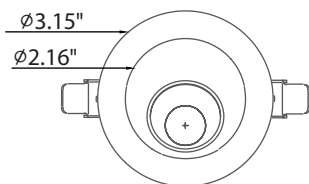

ORDERING INFORMATION **EXAMPLE: ICON-R-2-8-5C-38-RTM-WH**

Series	Size	Wattage	CCT	Input Voltage	Beam Angle	Trim Type	Trim Finish
ICON-R	2 - 2"	8 - 8W 15 - 15W	5C - 2700K/3000K/ 3500K/4000K/ 5000K	[Blank] - 120VAC U - 120-277VAC	24 - 24° 38 - 38° 60 - 60°	RTM - Round Trim RTL - Round Trimless RST - Round Slope Trim	BK - Black WH - White
			DW - Dim to Warm (3000K-1800K)	T - 120VAC			

DIMENSIONS

LUMEN OUTPUT

SKU	Size (in)	Wattage (W)	Beam Angle	2700K		3000K		3500K		4000K		5000K	
				Delivered Lumens (lm)	Efficacy (lm/W)	Delivered Lumens (lm)	Efficacy (lm/W)	Delivered Lumens (lm)	Efficacy (lm/W)	Delivered Lumens (lm)	Efficacy (lm/W)	Delivered Lumens (lm)	Efficacy (lm/W)
ICON-R-2-8-5C-24-RTM-WH	2	8	24°	699	94	732	99	766	105	778	105	773	102
ICON-R-2-8-5C-38-RTM-WH	2	8	38°	543	68	575	72	628	79	660	75	681	85
ICON-R-2-8-5C-60-RTM-WH	2	8	60°	633	85	660	89	690	95	701	95	696	92
ICON-R-2-15-5C-24-RTM-WH	2	15	24°	1105	84	1161	91	1207	97	1227	96	1190	90
ICON-R-2-15-5C-38-RTM-WH	2	15	38°	921	61	984	66	1088	73	1153	77	1187	79
ICON-R-2-15-5C-60-RTM-WH	2	15	60°	970	74	1018	80	1059	85	1076	84	1043	79