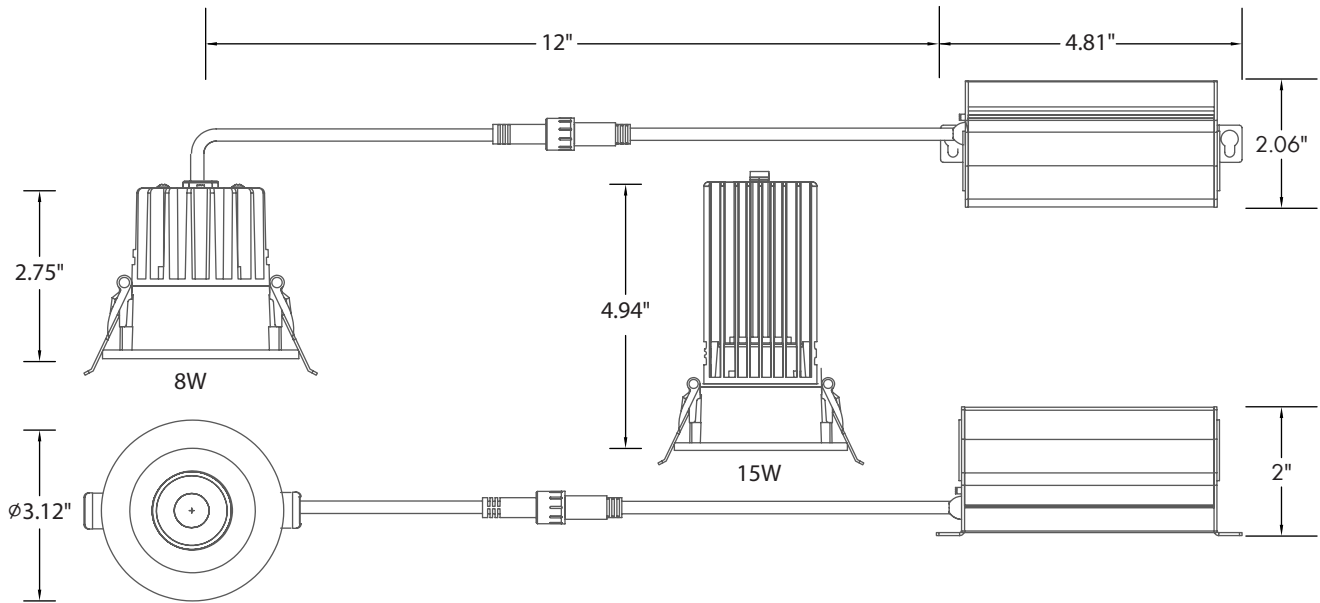

ORDERING INFORMATION **EXAMPLE: ICON-R-2-8-5C-38-RTM-WH**

Series	Size	Wattage	CCT	Input Voltage	Beam Angle	Trim Type	Trim Finish
ICON-R	2 - 2"	8 - 8W 15 - 15W	5C - 2700K/3000K/ 3500K/4000K/ 5000K	[Blank] - 120VAC U - 120-277VAC	24 - 24° 38 - 38° 60 - 60°	RTM - Round Trim RTL - Round Trimless RST - Round Slope Trim	BK - Black WH - White
			DW - Dim to Warm (3000K-1800K)	T - 120VAC			

DIMENSIONS

LUMEN OUTPUT

SKU	Size (in)	Wattage (W)	Beam Angle	2700K		3000K		3500K		4000K		5000K	
				Delivered Lumens (lm)	Efficacy (lm/W)	Delivered Lumens (lm)	Efficacy (lm/W)	Delivered Lumens (lm)	Efficacy (lm/W)	Delivered Lumens (lm)	Efficacy (lm/W)	Delivered Lumens (lm)	Efficacy (lm/W)
ICON-R-2-8-5C-24-RTM-WH	2	8	24°	699	94	732	99	766	105	778	105	773	102
ICON-R-2-8-5C-38-RTM-WH	2	8	38°	543	68	575	72	628	79	660	75	681	85
ICON-R-2-8-5C-60-RTM-WH	2	8	60°	633	85	660	89	690	95	701	95	696	92
ICON-R-2-15-5C-24-RTM-WH	2	15	24°	1105	84	1161	91	1207	97	1227	96	1190	90
ICON-R-2-15-5C-38-RTM-WH	2	15	38°	921	61	984	66	1088	73	1153	77	1187	79
ICON-R-2-15-5C-60-RTM-WH	2	15	60°	970	74	1018	80	1059	85	1076	84	1043	79