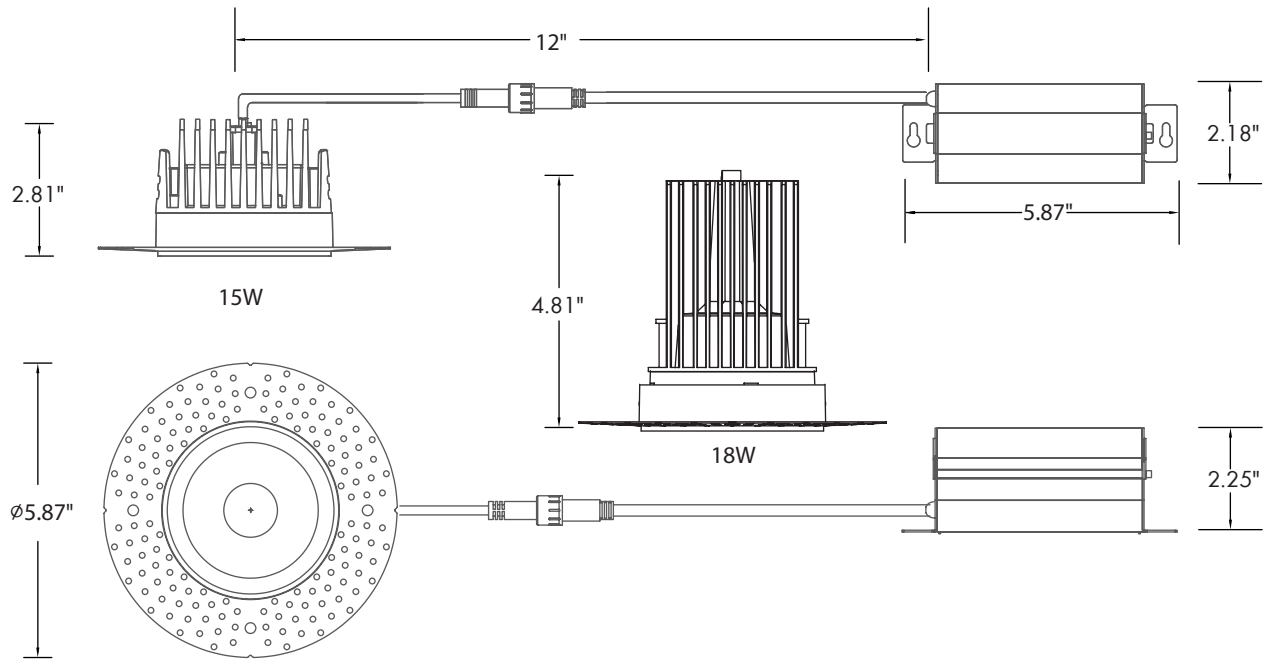

ORDERING INFORMATION **EXAMPLE: ICON-R-4-15-5C-38-RTM-WH**

Series	Size	Wattage	CCT	Input Voltage	Beam Angle	Trim Type	Trim Finish
ICON-R	4 - 4"	15 - 15W 18 - 18W	5C - 2700K/3000K/ 3500K/4000K/ 5000K	[Blank] - 120VAC U - 120-277VAC	24 - 24° 38 - 38° 60 - 60°	RTM - Round Trim RTL - Round Trimless RST - Round Slope Trim	BK - Black WH - White
		15 - 15W	DW - Dim to Warm (3000K-1800K)	T - 120VAC			

DIMENSIONS

LUMEN OUTPUT

SKU	Size (in)	Wattage (W)	Beam Angle	2700K		3000K		3500K		4000K		5000K	
				Delivered Lumens (lm)	Efficacy (lm/W)	Delivered Lumens (lm)	Efficacy (lm/W)	Delivered Lumens (lm)	Efficacy (lm/W)	Delivered Lumens (lm)	Efficacy (lm/W)	Delivered Lumens (lm)	Efficacy (lm/W)
ICON-R-4-15-5C-24-RTM-WH	4	15	24°	1155	87	1228	94	1287	101	1320	102	1279	94
ICON-R-4-15-5C-38-RTM-WH	4	15	38°	1013	68	993	66	1092	73	1144	76	1154	77
ICON-R-4-15-5C-60-RTM-WH	4	15	60°	1153	87	1208	93	1263	100	1321	103	1251	93
ICON-R-4-18-5C-24-RTM-WH	4	18	24°	1803	102	1840	106	1906	113	1932	113	1911	109
ICON-R-4-18-5C-38-RTM-WH	4	18	38°	1282	71	1486	83	1479	82	1577	88	1634	91
ICON-R-4-18-5C-60-RTM-WH	4	18	60°	1816	104	1867	108	1943	115	1973	115	1954	112