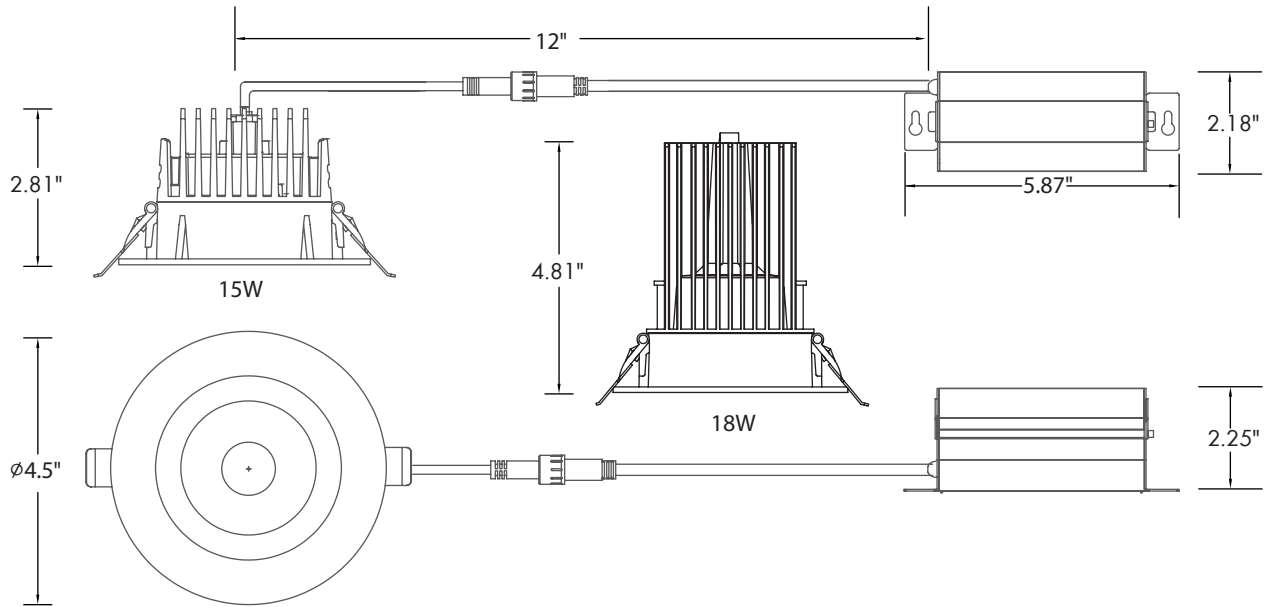

ORDERING INFORMATION **EXAMPLE: ICON-R-4-15-5C-38-RTM-WH**

Series	Size	Wattage	CCT	Input Voltage	Beam Angle	Trim Type	Trim Finish
ICON-R	4 - 4"	15 - 15W 18 - 18W	5C - 2700K/3000K/ 3500K/4000K/ 5000K	[Blank] - 120VAC U - 120-277VAC	24 - 24° 38 - 38° 60 - 60°	RTM - Round Trim RTL - Round Trimless RST - Round Slope Trim	BK - Black WH - White
		15 - 15W	DW - Dim to Warm (3000K-1800K)	T - 120VAC			

DIMENSIONS

LUMEN OUTPUT

SKU	Size (in)	Wattage (W)	Beam Angle	2700K		3000K		3500K		4000K		5000K	
				Delivered Lumens (lm)	Efficacy (lm/W)	Delivered Lumens (lm)	Efficacy (lm/W)	Delivered Lumens (lm)	Efficacy (lm/W)	Delivered Lumens (lm)	Efficacy (lm/W)	Delivered Lumens (lm)	Efficacy (lm/W)
ICON-R-4-15-5C-24-RTM-WH	4	15	24°	1155	87	1228	94	1287	101	1320	102	1279	94
ICON-R-4-15-5C-38-RTM-WH	4	15	38°	1013	68	993	66	1092	73	1144	76	1154	77
ICON-R-4-15-5C-60-RTM-WH	4	15	60°	1153	87	1208	93	1263	100	1321	103	1251	93
ICON-R-4-18-5C-24-RTM-WH	4	18	24°	1803	102	1840	106	1906	113	1932	113	1911	109
ICON-R-4-18-5C-38-RTM-WH	4	18	38°	1282	71	1486	83	1479	82	1577	88	1634	91
ICON-R-4-18-5C-60-RTM-WH	4	18	60°	1816	104	1867	108	1943	115	1973	115	1954	112