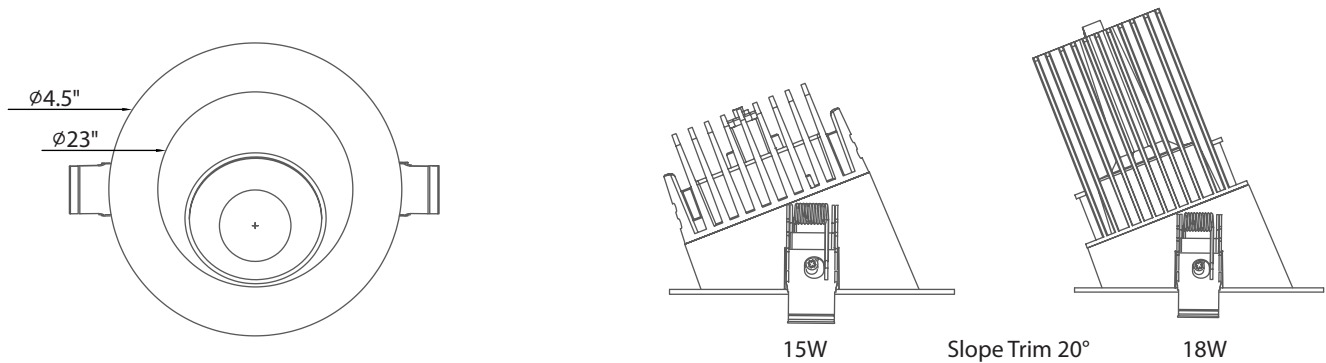

ORDERING INFORMATION **EXAMPLE: ICON-R-4-15-5C-38-RTM-WH**

Series	Size	Wattage	CCT	Input Voltage	Beam Angle	Trim Type	Trim Finish
ICON-R	4 - 4"	15 - 15W 18 - 18W	5C - 2700K/3000K/ 3500K/4000K/ 5000K	[Blank] - 120VAC U - 120-277VAC	24 - 24° 38 - 38° 60 - 60°	RTM - Round Trim RTL - Round Trimless RST - Round Slope Trim	BK - Black WH - White
		15 - 15W	DW - Dim to Warm (3000K-1800K)	T - 120VAC			

DIMENSIONS

LUMEN OUTPUT

SKU	Size (in)	Wattage (W)	Beam Angle	2700K		3000K		3500K		4000K		5000K	
				Delivered Lumens (lm)	Efficacy (lm/W)	Delivered Lumens (lm)	Efficacy (lm/W)	Delivered Lumens (lm)	Efficacy (lm/W)	Delivered Lumens (lm)	Efficacy (lm/W)	Delivered Lumens (lm)	Efficacy (lm/W)
ICON-R-4-15-5C-24-RTM-WH	4	15	24°	1155	87	1228	94	1287	101	1320	102	1279	94
ICON-R-4-15-5C-38-RTM-WH	4	15	38°	1013	68	993	66	1092	73	1144	76	1154	77
ICON-R-4-15-5C-60-RTM-WH	4	15	60°	1153	87	1208	93	1263	100	1321	103	1251	93
ICON-R-4-18-5C-24-RTM-WH	4	18	24°	1803	102	1840	106	1906	113	1932	113	1911	109
ICON-R-4-18-5C-38-RTM-WH	4	18	38°	1282	71	1486	83	1479	82	1577	88	1634	91
ICON-R-4-18-5C-60-RTM-WH	4	18	60°	1816	104	1867	108	1943	115	1973	115	1954	112