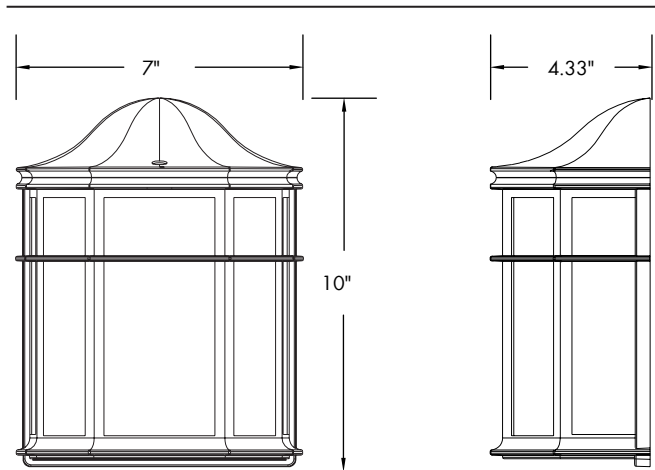

#### DIMENSIONS

Weight: 1.88 lb.