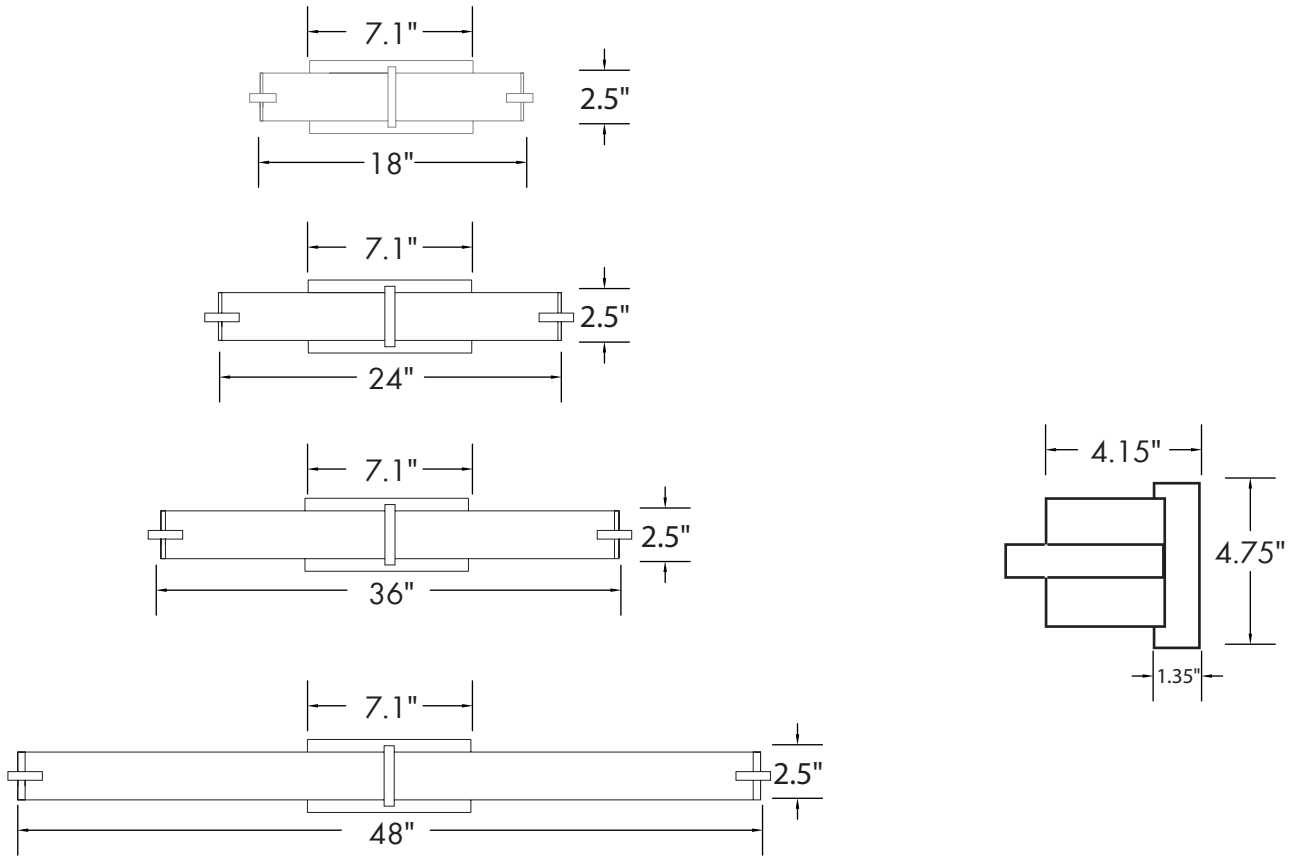

Warranty

- 5 Year Warranty
- See warranty documentation for more information.

ORDERING INFORMATION **EXAMPLE: VF3-2425-CC-BN**

VF3				
Series	Size/Wattage	CCT	Finish	CRI Option
VF3	1820 - 18"/20W 2425 - 24"/25W 3630 - 36"/30W 4835 - 48"/35W	CC - 2700K/3000K/3500K/4000K/5000K	BN - Brushed Nickel BK - Black* WH - White*	90CRI (Option*)

DIMENSIONS

LUMEN OUTPUT

SKU	Size (in)	Wattage (W)	Delivered Lumens (lm)	Efficacy (lm/W)
VF3-1820-CC-BN	18	20	1400	70
VF3-2425-CC-BN	24	25	1725	70
VF3-3630-CC-BN	36	30	2100	70
VF3-4835-CC-BN	48	35	2450	70