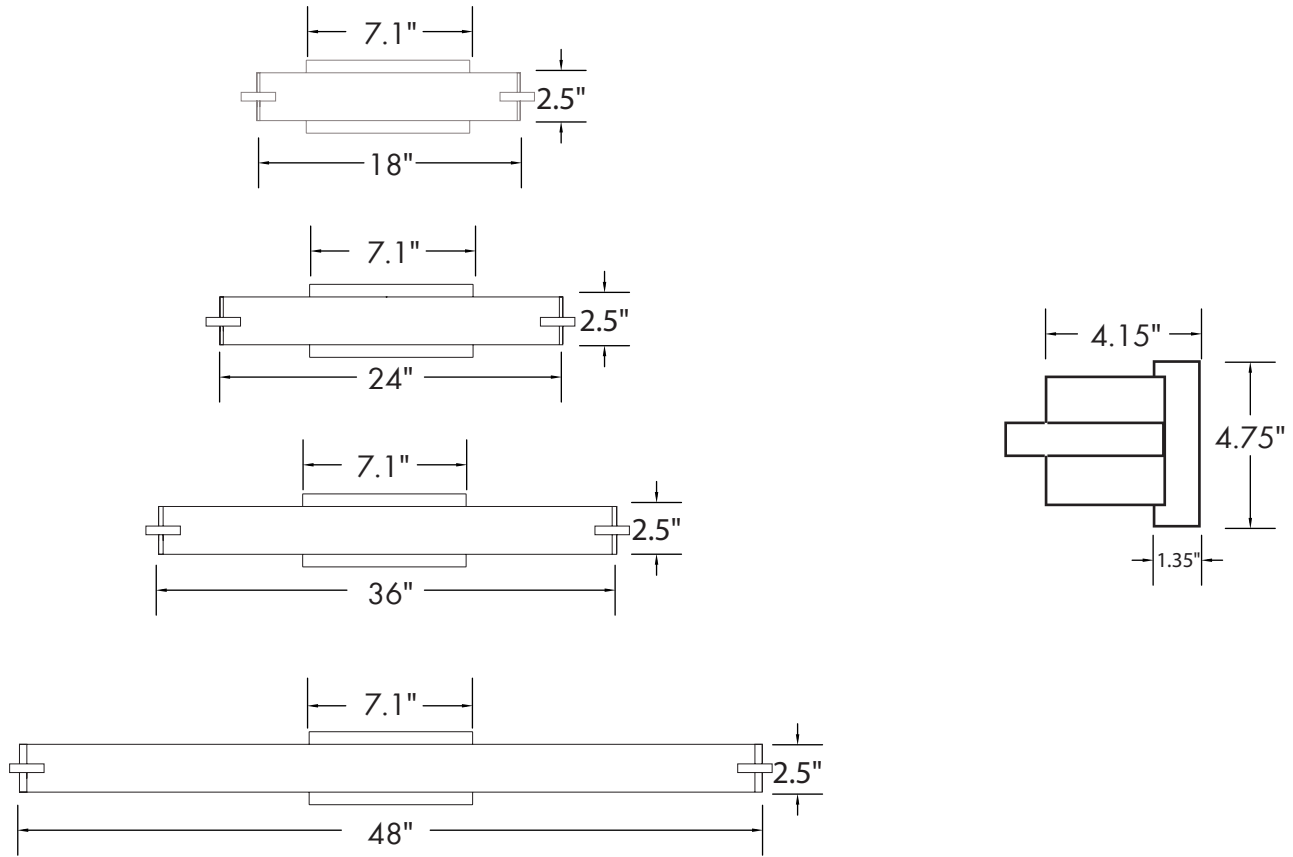

Warranty

- 5 Year Warranty
- See warranty documentation for more information.

ORDERING INFORMATION **EXAMPLE: VF2-2425-CC-BN**

Series	Size/Wattage	CCT	Finish	CRI Option
VF2	1820 - 18"/20W 2425 - 24"/25W 3630 - 36"/30W 4835 - 48"/35W	CC - 2700K/3000K/3500K/4000K/5000K	BN - Brushed Nickel BK - Black* WH - White*	90CRI (Option*)

DIMENSIONS

LUMEN OUTPUT

SKU	Size (in)	Wattage (W)	Delivered Lumens (lm)	Efficacy (lm/W)
VF2-1820-CC-BN	18	20	1400	70
VF2-2425-CC-BN	24	25	1725	70
VF2-3630-CC-BN	36	30	2100	70
VF2-4835-CC-BN	48	35	2450	70