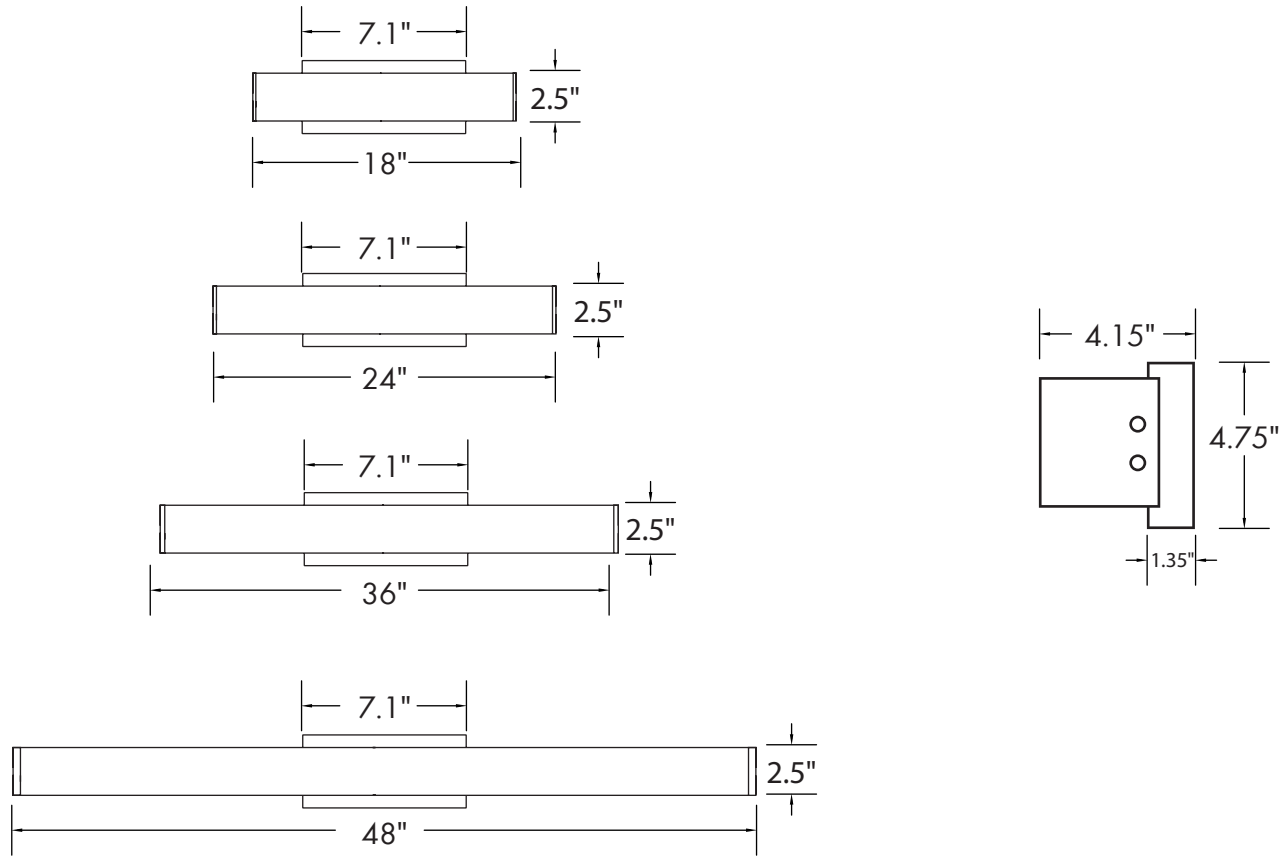

**Warranty**

- 5 Year Warranty
- See warranty documentation for more information.

**ORDERING INFORMATION** **EXAMPLE: VF1-2425-CC-BN**

VF1				
Series	Size/Wattage	CCT	Finish	CRI Option
VF1	1820 - 18"/20W 2425 - 24"/25W 3630 - 36"/30W 4835 - 48"/35W	CC - 2700K/3000K/3500K/4000K/5000K	BN - Brushed Nickel BK - Black* WH - White*	90CRI (Option*)

**DIMENSIONS**

**LUMEN OUTPUT**

SKU	Size (in)	Wattage (W)	Delivered Lumens (lm)	Efficacy (lm/W)
VF1-1820-CC-BN	18	20	1400	70
VF1-2425-CC-BN	24	25	1725	70
VF1-3630-CC-BN	36	30	2100	70
VF1-4835-CC-BN	48	35	2450	70