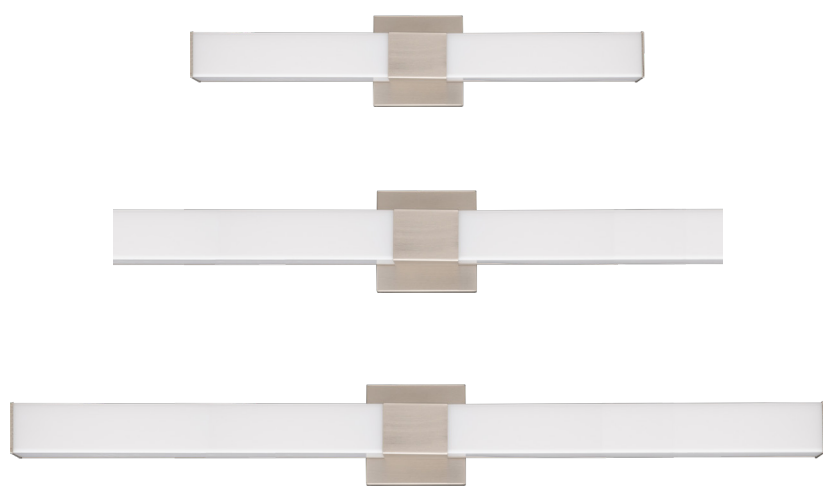

Date:	
Project Name:	
SKU #:	

**Modern Vanity Square**  
Wall Mounted

**APPLICATIONS**

Bathroom, Bedroom, Dressing Room, Etc

**FEATURES**

- |                                                                                                                                                                                                                                                                                                                                                                                                                                                                                                      |                                                                                                                                                      |
|------------------------------------------------------------------------------------------------------------------------------------------------------------------------------------------------------------------------------------------------------------------------------------------------------------------------------------------------------------------------------------------------------------------------------------------------------------------------------------------------------|------------------------------------------------------------------------------------------------------------------------------------------------------|
| <p><b>Construction</b></p> <ul style="list-style-type: none"> <li>- Die-formed Cold-Rolled Steel</li> <li>- Powder Coated Paint</li> </ul>                                                                                                                                                                                                                                                                                                                                                           | <p><b>Finish</b></p> <ul style="list-style-type: none"> <li>- Brushed Nickel</li> <li>- Black</li> </ul>                                             |
| <p><b>Electrical &amp; Technical</b></p> <ul style="list-style-type: none"> <li>- Input Voltage: 120V</li> <li>- Input Frequency: 60Hz</li> <li>- Projected L70 &gt; 50,000 hrs</li> <li>- PF: &gt;0.9</li> <li>- CRI: &gt;90</li> <li>- THD: &lt;20%</li> <li>- CCT Selectable: 2700K/ 3000K/ 3500K/4000K/5000K</li> </ul>                                                                                                                                                                          | <p><b>Optical</b></p> <ul style="list-style-type: none"> <li>- Acrylic Diffuser</li> <li>- 150° Beam Angle</li> </ul>                                |
| <p><b>Controls</b></p> <ul style="list-style-type: none"> <li>- Triac Dimming</li> </ul>                                                                                                                                                                                                                                                                                                                                                                                                             | <p><b>Installation/Mounting</b></p> <ul style="list-style-type: none"> <li>- Wall Mounted</li> </ul>                                                 |
| <p><b>Dimmer Compatibility List:</b></p> <p>Leviton: 6633-P, 6631-L, 6681, 6613-P, IPI06-1LZ, VPE06, IPE04-1LZ, 6674, 6615-P, 6672</p> <p>Lutron: S-600, 153P, 6633-P, RRD-10ND, DVCL-153P, AY-600P, CTCL-153P, S-600P, TGCL-153P, S603PG, LGCL-153PL, LG-600P, MA-600, D-600P, D-600PH-DK, MACL-153M, CTELV-303P, DV-600P, DV600P, SELV-300P, VTELV-600M-B, SCL-153P, DVELV-303P, NLV-600, RRD-6NA-WH, MAELV-600-WH, PD-6WCL-WH, DVLV-600P</p> <p>Legrand: LS603PWV, RHCL453P, RH703P, ADPD703H</p> | <p><b>Compliance</b></p> <ul style="list-style-type: none"> <li>- JA8 TITLE 24 Compliant</li> </ul>                                                  |
| <p><b>Lumen Output</b></p> <ul style="list-style-type: none"> <li>• 2'/24W: 1,500lm</li> <li>• 3'/30W: 2,000lm</li> <li>• 4'/38W: 2,800lm</li> </ul>                                                                                                                                                                                                                                                                                                                                                 | <p><b>Warranty</b></p> <ul style="list-style-type: none"> <li>- 5 Year Warranty</li> <li>See warranty documentation for more information.</li> </ul> |