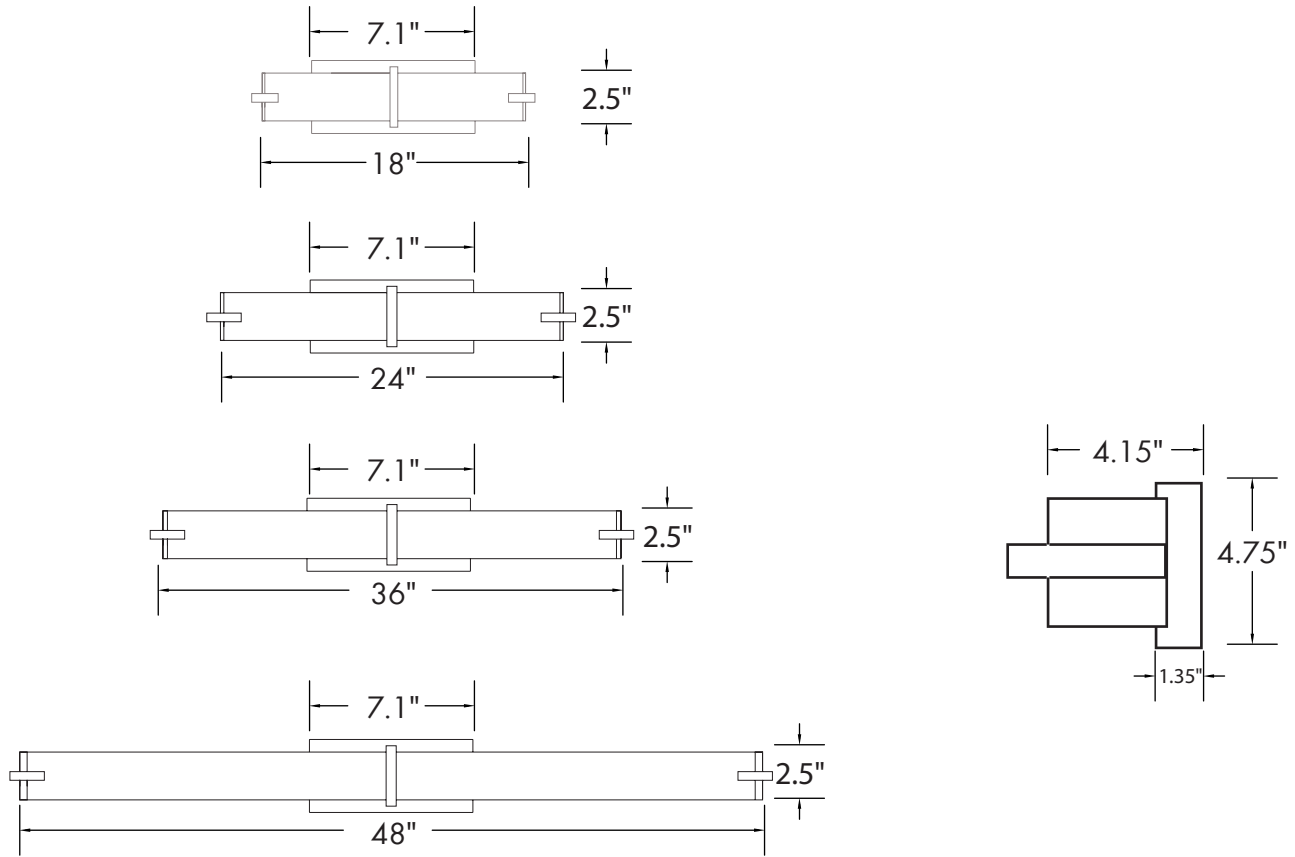

Warranty

- 5 Year Warranty
- See warranty documentation for more information.

ORDERING INFORMATION **EXAMPLE: VF3-2425-CC-BN**

Series	Size/Wattage	CCT	Finish	CRI Option
VF3	1820 - 18"/20W 2425 - 24"/25W 3630 - 36"/30W 4835 - 48"/35W	CC - 2700K/3000K/3500K/4000K/5000K	BN - Brushed Nickel BK - Black* WH - White*	90CRI (Option*)

DIMENSIONS

LUMEN OUTPUT

SKU	Size (in)	Wattage (W)	Delivered Lumens (lm)	Efficacy (lm/W)
VF3-1820-CC-BN	18	20	1400	70
VF3-2425-CC-BN	24	25	1725	70
VF3-3630-CC-BN	36	30	2100	70
VF3-4835-CC-BN	48	35	2450	70